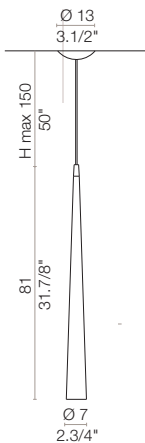

Single suspension/
Sospensione singola

1. **IO SO**
   SOIO10SX
   (brushed gold/ oro spazzolato)
   SOIO1PSX
   (brushed platinum/ platino spazzolato)
   SOIO1BSX
   (brushed burnished/ brunito spazzolato)
   SOIO1NEX
   (black/ nero)