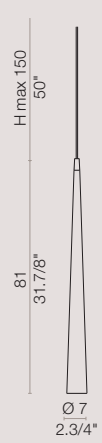

Single suspension/
Sospensione singola

- IO SO**
SOIO10SX
(brushed gold/ oro spazzolato)
SOIO1PSX
(brushed platinum/ platino spazzolato)
SOIO1BSX
(brushed burnished/ brunito spazzolato)
SOIO1NEX
(black/ nero)

Suspension for compositions/
Sospensione per composizioni

- IO SO x COMPO**
SOIO10SX
(brushed gold/ oro spazzolato)
SOIO1PSX
(brushed platinum/ platino spazzolato)
SOIO1BSX
(brushed burnished/ brunito spazzolato)
SOIO1NEX
(black/ nero)

[En] > **Cone of light.**

The slow process of transformation of a tubular metal section to a slim and tapered cone, seems to attribute to the light-source the act of freezing the beam of light into a solid object. Last but not least, the varying color options, give the product an elegant and contemporary character.

[It] > **Cono di luce**

Il lento processo di trasformazione di un elemento tubolare in ferro in un cono dalla forma affusolata e snella, sembra voler attribuire alla luce l'atto di aver congelato e reso solido un fascio luminoso. L'accurata levigatezza della superficie, Infine, la svariata gamma di colorazioni, in cui è disponibile la lampada, ne conferisce un carattere elegante e contemporaneo.