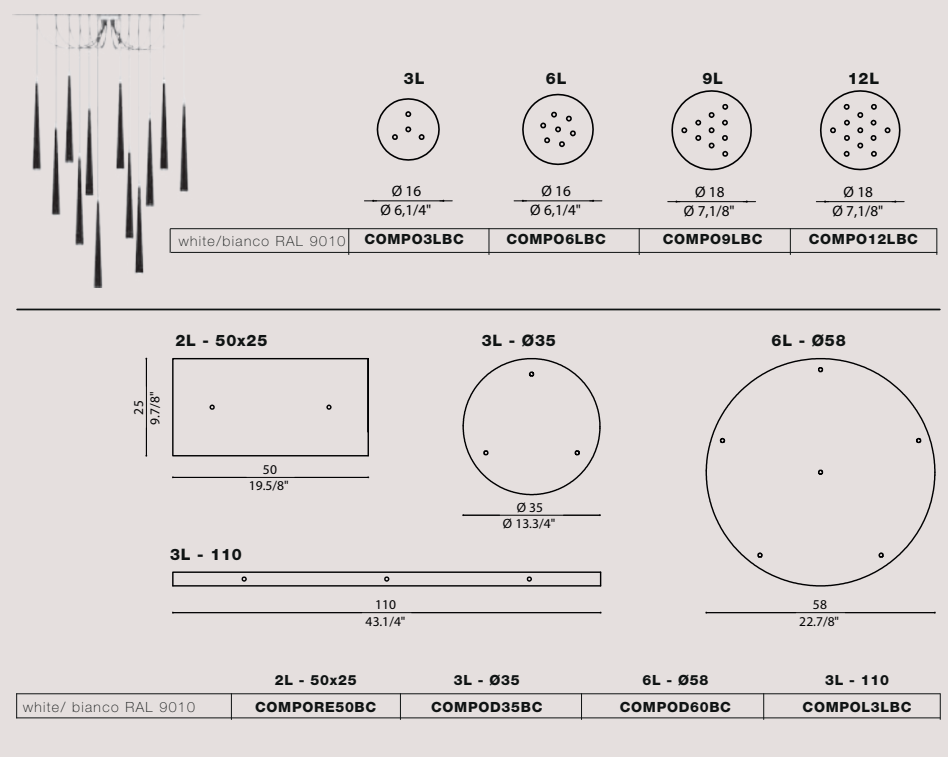

Ceiling canopies for compositions/ rosoni a soffitto per composizioni

[En] > Liquid coated metal conical tube available in 4 colors.
GU10 LED for direct light.

[It] > Tubo in metallo conificato verniciato a liquido nei 4 colori.
Particolare blocca cavo in metallo tornito ricavato dal pieno.
Sorgente LED attacco GU10 con emissione di luce diretta.

[En] > **Cone of light.**

The slow process of transformation of a tubular metal section to a slim and tapered cone, seems to attribute to the light-source the act of freezing the beam of light into a solid object. Last but not least, the varying color options, give the product an elegant and contemporary character.

[It] > **Cono di luce**

Il lento processo di trasformazione di un elemento tubolare in ferro in un cono dalla forma affusolata e snella, sembra voler attribuire alla luce l'atto di aver congelato e reso solido un fascio luminoso. L'accurata levigatezza della superficie, Infine, la svariata gamma di colorazioni, in cui è disponibile la lampada, ne conferisce un carattere elegante e contemporaneo.

material

metal
metallo

light source

LED 220-240V
120V for
NORTH AMERICA

equipment

1 x LED GU10

symbols

colors